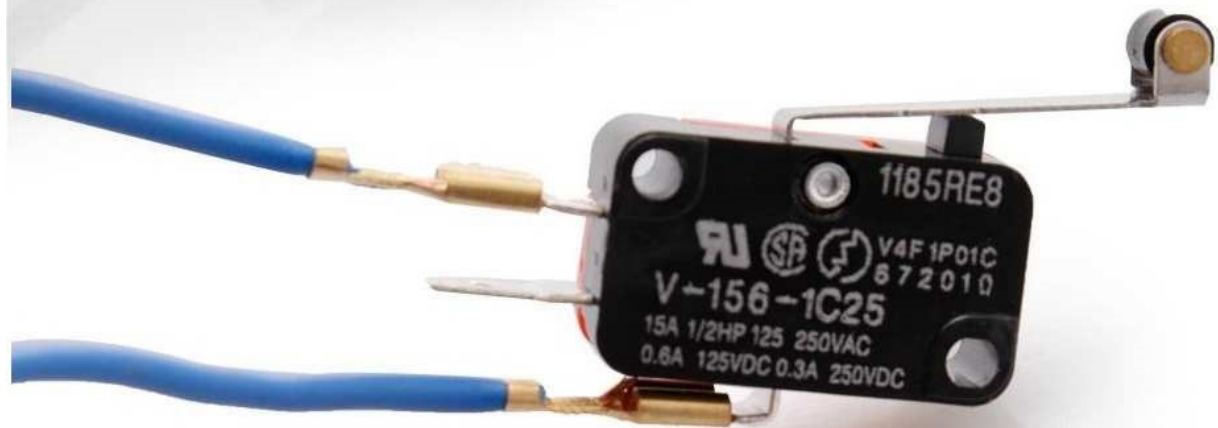

BLOW OFF SYMULATOR - ELEKTRYCZNY SYMULATOR

CENA: **199,00** PLN

CZAS WYSYŁKI: OD 14 - 60 DNI (PRODUKT W
DOSTAWIE)

PRODUCENT: NIE PODANO

OPIS PRZEDMIOTU

BLOW OFF SYMULATOR

**ELEKTRYCZNY SYMULATOR ZAWORU UPUSTOWEGO BLOW OFF DLA SAMOCHODÓW BEZ
TURBO DOŁADOWANIA.
GŁOŚNY DŹWIĘK SYKU**

W ZESTAWIE:

- SYMULATOR BLOW OFF
- UCHWYT MONTAŻOWY

BARDZO PROSTA INSTALACJA SYMULATORA, WYSTARCZY PODŁĄCZYĆ ZASILANIE:
CZARNY PRZEWÓD - MINUS / MASA (-)
CZERWONY PRZEWÓD - PLUS (+)

9CM

13CM

ZOBACZ VIDEO PREZENTACJĘ: