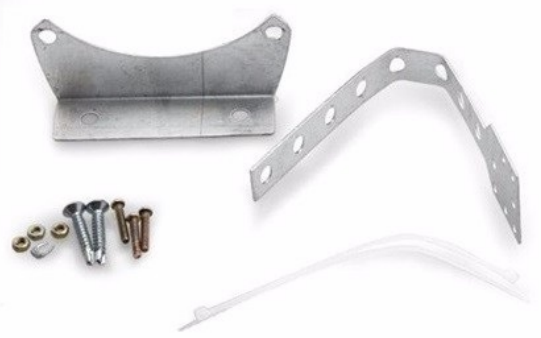

BLOW OFF SYMULATOR - ELEKTRYCZNY SYMULATOR

CENA: **199,00** PLN

CZAS WYSYŁKI: OD 14 - 60 DNI (PRODUKT W
DOSTAWIE)

PRODUCENT: NIE PODANO

OPIS PRZEDMIOTU

BLOW OFF SYMULATOR

**ELEKTRYCZNY SYMULATOR ZAWORU UPUSTOWEGO BLOW OFF DLA SAMOCHODÓW BEZ
TURBO DOŁADOWANIA.
GŁOŚNY DŹWIĘK SYKU**

W ZESTAWIE:

- SYMULATOR BLOW OFF
- UCHWYT MONTAŻOWY

BARDZO PROSTA INSTALACJA SYMULATORA, WYSTARCZY PODŁĄCZYĆ ZASILANIE:
CZARNY PRZEWÓD - MINUS / MASA (-)
CZERWONY PRZEWÓD - PLUS (+)

9CM

13CM

ZOBACZ VIDEO PREZENTACJĘ: