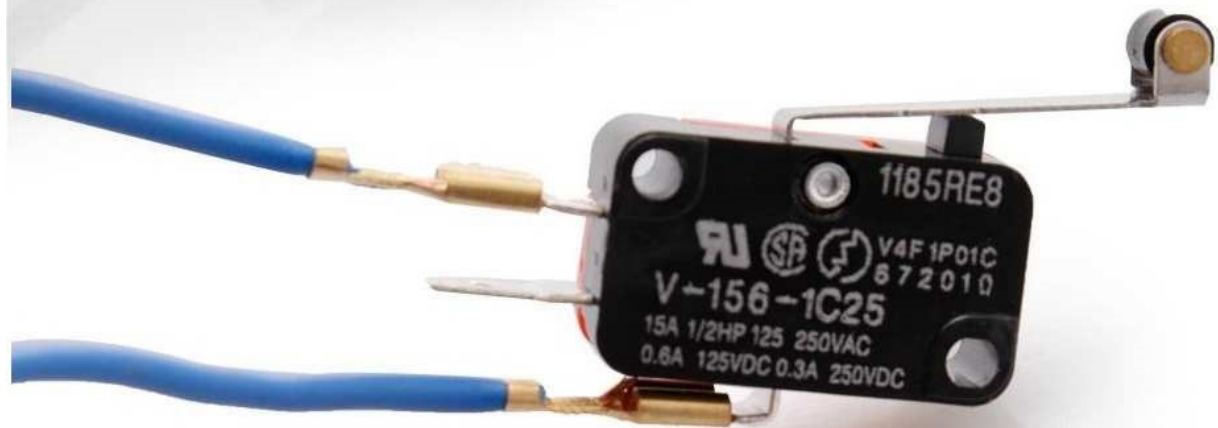

BLOW OFF SYMULATOR - ELEKTRYCZNY SYMULATOR

CENA: **199,00** PLN

CZAS WYSYŁKI: WYSYŁKA Z POLSKI DO 3 DNI.

PRODUCENT: NIE PODANO

OPIS PRZEDMIOTU

BLOW OFF SYMULATOR

**ELEKTRYCZNY SYMULATOR ZAWORU UPUSTOWEGO BLOW OFF DLA SAMOCHODÓW BEZ
TURBO DOŁADOWANIA.
GŁOŚNY DŹWIĘK SYKU**

W ZESTAWIE:

- SYMULATOR BLOW OFF
- UCHWYT MONTAŻOWY

BARDZO PROSTA INSTALACJA SYMULATORA, WYSTARCZY PODŁĄCZYĆ ZASILANIE:
CZARNY PRZEWÓD - MINUS / MASA (-)
CZERWONY PRZEWÓD - PLUS (+)

ZOBACZ VIDEO PREZENTACJĘ: