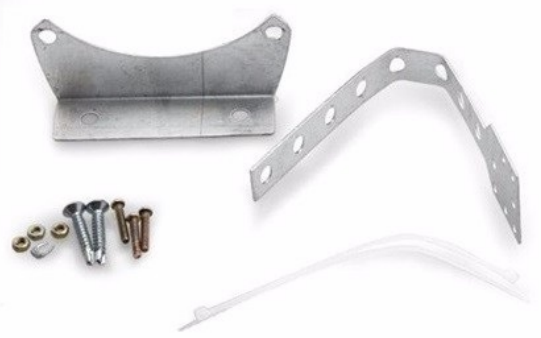

BLOW OFF SYMULATOR - ELEKTRYCZNY SYMULATOR

CENA: **199,00** PLN

CZAS WYSYŁKI: WYSYŁKA Z POLSKI DO 3 DNI.

PRODUCENT: NIE PODANO

OPIS PRZEDMIOTU

BLOW OFF SYMULATOR

**ELEKTRYCZNY SYMULATOR ZAWORU UPUSTOWEGO BLOW OFF DLA SAMOCHODÓW BEZ
TURBO DOŁADOWANIA.
GŁOŚNY DŹWIĘK SYKU**

W ZESTAWIE:

- SYMULATOR BLOW OFF
- UCHWYT MONTAŻOWY

BARDZO PROSTA INSTALACJA SYMULATORA, WYSTARCZY PODŁĄCZYĆ ZASILANIE:
CZARNY PRZEWÓD - MINUS / MASA (-)
CZERWONY PRZEWÓD - PLUS (+)

ZOBACZ VIDEO PREZENTACJĘ: