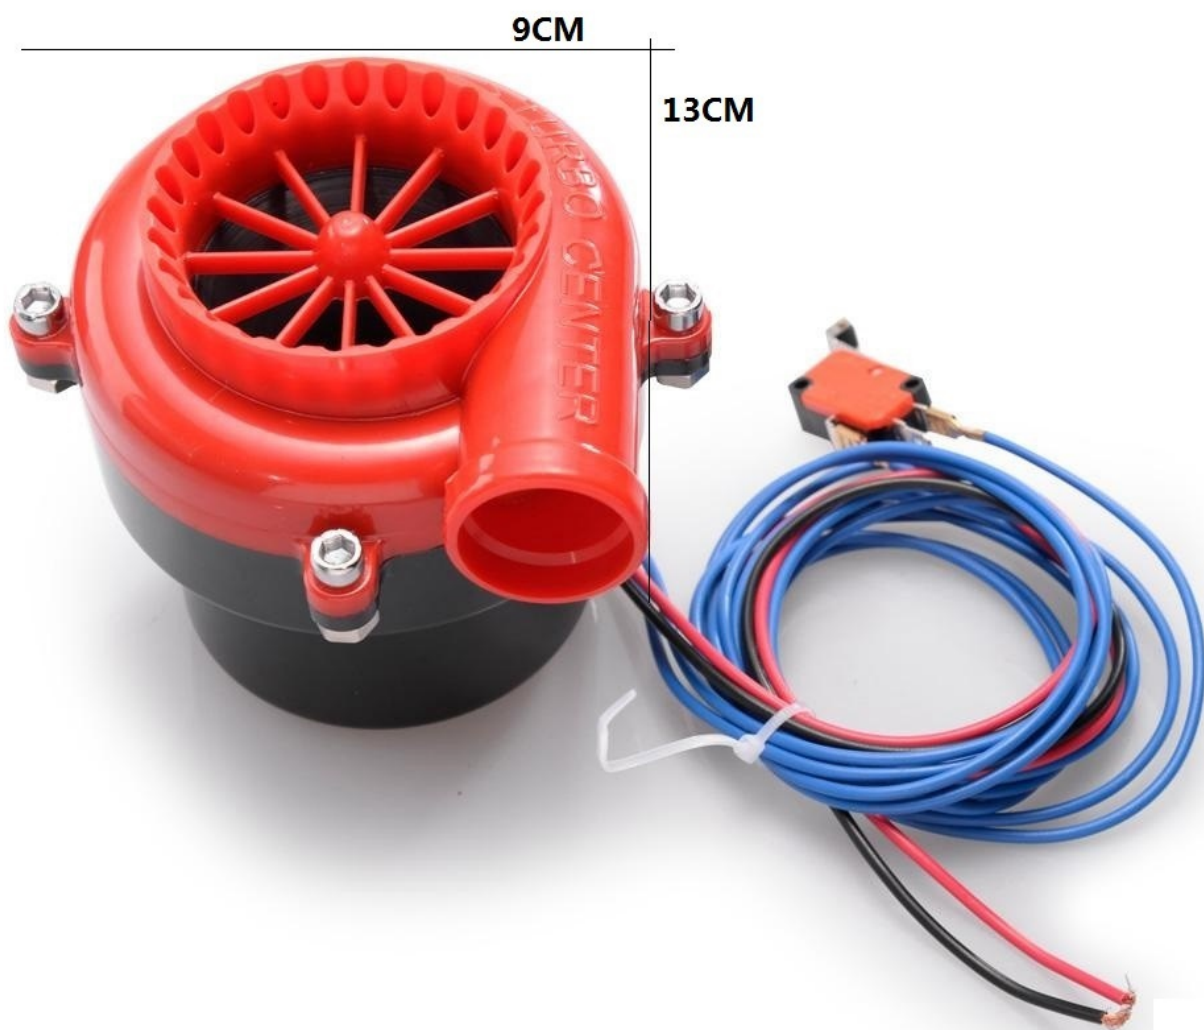

BLOW OFF SYMULATOR - ELEKTRYCZNY SYMULATOR

CENA: **199,00** PLN

CZAS WYSYŁKI: WYSYŁKA Z POLSKI DO 3 DNI.

PRODUCENT: NIE PODANO

OPIS PRZEDMIOTU

BLOW OFF SYMULATOR

**ELEKTRYCZNY SYMULATOR ZAWORU UPUSTOWEGO BLOW OFF DLA SAMOCHODÓW BEZ
TURBO DOŁADOWANIA.
GŁOŚNY DŹWIĘK SYKU**

W ZESTAWIE:

- SYMULATOR BLOW OFF
- UCHWYT MONTAŻOWY

BARDZO PROSTA INSTALACJA SYMULATORA, WYSTARCZY PODŁĄCZYĆ ZASILANIE:
CZARNY PRZEWÓD - MINUS / MASA (-)
CZERWONY PRZEWÓD - PLUS (+)

ZOBACZ VIDEO PREZENTACJĘ: